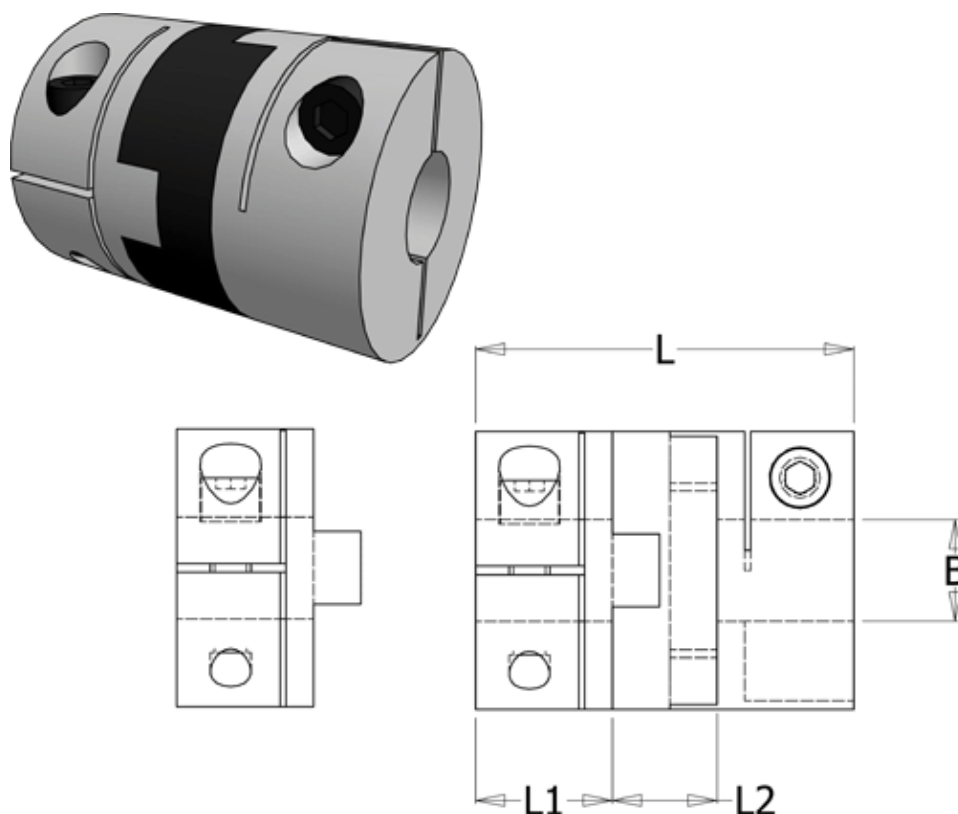

Varenummer: 33218525045
Beskrivelse: Oldham koblingsnav 852.50.45 Rustfast
med klemnav og gennemgående boring 18

Mål

B1 = 18
D = 50
L = 59.6
L1 = 20.6
L2 = 20.6

Moment (Nm) = 30

Note: Overnævnte varenr. er kun for et koblingsnav. Der går 2 koblingsnav og 1 element til 1 komplet kobling

Skrue = M6